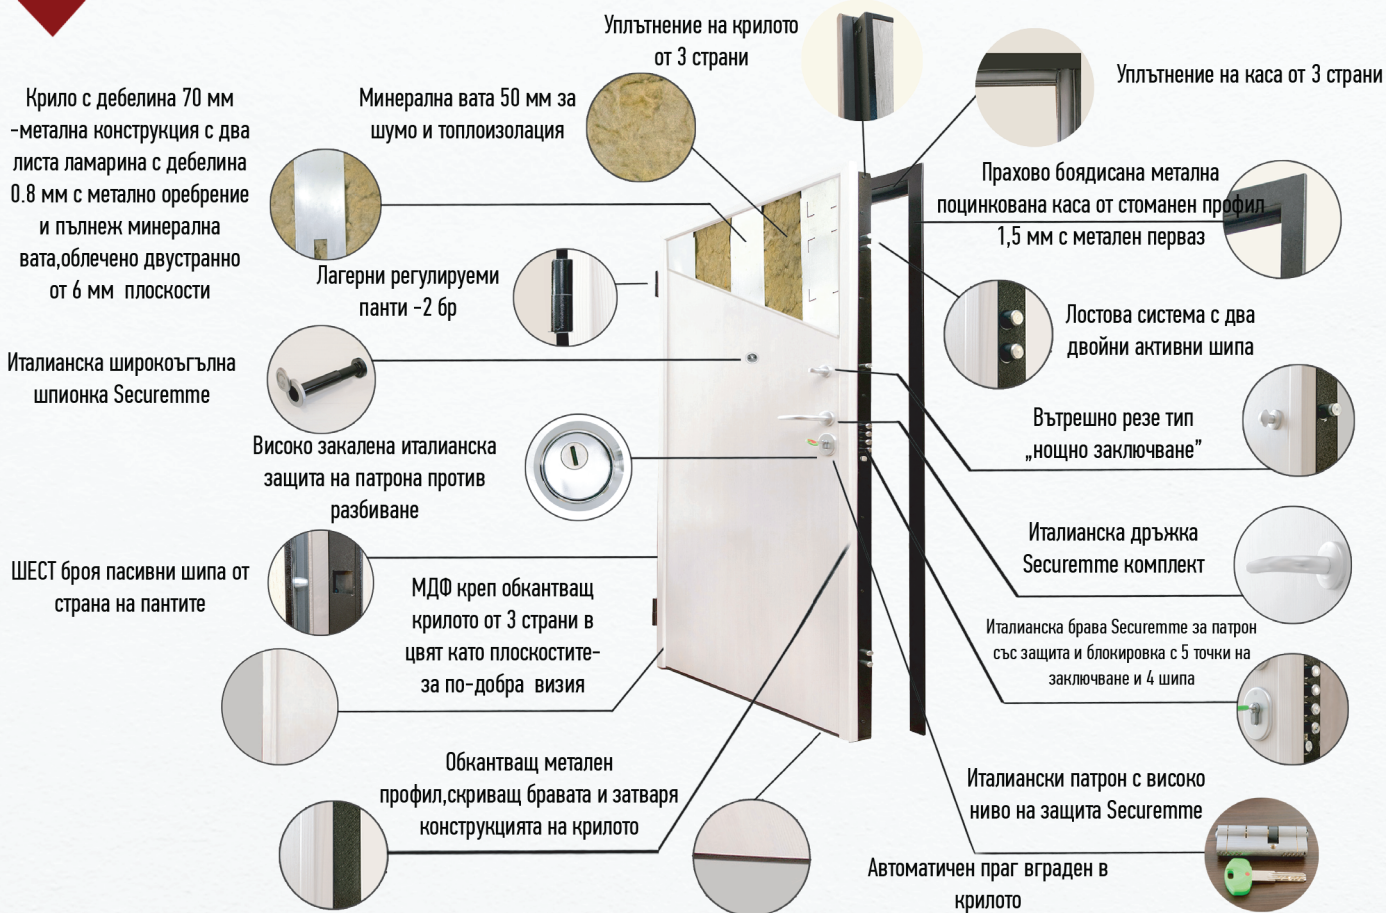

plast market

БЪЛГАРСКИ ВХОДНИ БЛИНДИРАНИ ВРАТИ

*Изберете
българското!*

Италиански Патрон Securemme EVO

K22 с размер 30/50 съдържащ:

5 бр.~ Оригинални ключа

1 бр.~ Работен ключ

1 бр.~ Секюрити карта

ВЪЗМОЖНИ РАЗМЕРИ И ЦВЕТОВЕ НА КРИЛО И КАСА С ПОКРИТИЕ МЕЛАМИН

РАЗМЕР НА КРИЛО	ГАБАРИТ НА КАСА	ГАБАРИТ НА КАСА С ПЕРВАЗИ	СВЕТЪЛ ОТВОР
80 см	88 см	93 см	78 см
82 см	90 см	95 см	80 см
85 см	93 см	98 см	83 см
87 см	95 см	100 см	85 см
90 см	98 см	103 см	88 см